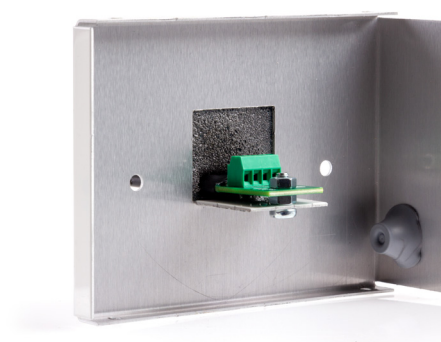

## Fuktgivare kanalmontage för styrutrustning EvoControl

# Fuktgivare kanalmontage

ART.NR 399175

Fuktgivaren monteras i kanal.

Koppla in fuktgivare enligt nedan.

Fuktgivare, plint	Kretskort i aggregat, plint
1	53
2	54
3	55
4	56

Ställ in (kontrollera) parameter 300, 301, 302, 303 och 304 under fliken Extra givare. Parameter 303 och 304 visas endast vid avancerade inställningar.