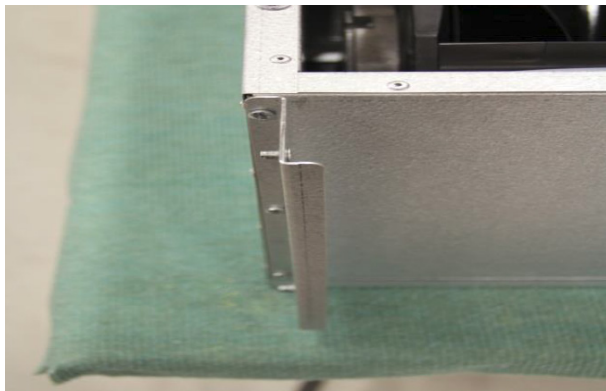

Konsolsats A70T, spiskåpa 251

Konsolsats A70T - spiskåpa 251

ART.NR 399055

Montera aggregatfäste

Montera väggvinkel / häng upp aggregat

Kåpan kan ligga skyddad i sitt emballage när aggregat, kanaler, isolering mm monteras. När detta är klart så monterar man kåpan enkelt enl nedan

Montera kåpfästen och slang l=15cm i kåpa

Skjut in kåpan, anslut slang till aggregat

Justera enkelt höjd, djup, lutning. Lås fast med m4 gängad skruv

Anslut elkontakter för styrning/belysning

✉ Email

sales@acetec.se