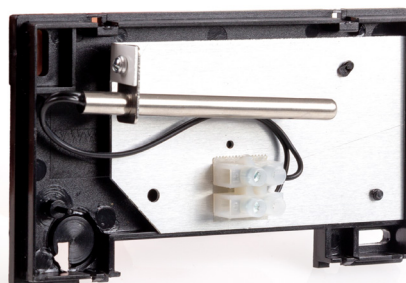

Temperaturgivare rumsmontage

Temperaturgivare rumsmontage

ART.NR 399174

Aggregatet är normalt försett med temperaturgivare placerad på frånluftsidan. Denna frånluftsgivare kan ersättas med en rumsgivare. Placera rumsgivaren på vägg där den ej utsätts för direkt solljus eller nära en värmekälla, tex element eller öppen spis.

Koppla ur befintlig frånluftsgivare på plint 41-42, anslut den nya rumsgivaren på plint 41-42.

✉ Email

sales@acetec.se

www.acetec.se

☎ Telefon

010-28 80 110

+46 10-28 80 110

📍 Adress