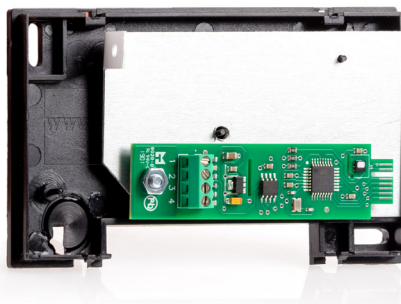

Fuktgivare rumsmontage för styrutrustning EvoControl

Fuktgivare rumsmontage

ART.NR 340124

Fuktgivaren monteras på vägg.

Koppla in fuktgivare enligt nedan.

Fuktgivare, plint	Kretskort i aggregat, plint
1	53
2	54
3	55
4	56

Ställ in (kontrollera) parameter 300, 301, 302, 303 och 304 under fliken Extra givare. Parameter 303 och 304 visas endast vid avancerade inställningar.

✉ Email

sales@acetec.se

www.acetec.se

☎ Telefon

010-28 80 110